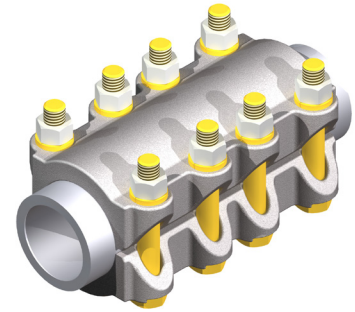

DOSSERT®

TYPE CP-AA Pipe Coupler

Material

Aluminum Alloy

Hardware

Yellow anodized aluminum nuts, bolts and lockwashers.

230 kV Aluminum Bolted Couplers

Ordering Information

CATALOG NUMBER	SPS OR EHPS	FIGURE NUMBER	DIMENSIONS IN INCHES			BOLT SIZE
			B	L	W	
CP50-AA	1/2	1	2 1/2	5 1/4	2 9/16	1/2
CP75-AA	3/4	1	2 3/4	5 3/4	2 3/4	1/2
CP100-AA	1	1	2 3/4	5 3/4	3 1/16	1/2
CP125-AA	1 1/4	1	3	6 1/4	3 7/16	1/2
CP150-AA	1 1/2	1	3	6 1/4	3 11/16	1/2
CP200-AA	2	1	3 1/4	6 3/4	4 1/8	1/2
CP250-AA	2 1/2	1	3 1/4	6 3/4	4 5/8	1/2
CP300-AA	3	1	3 3/4	7 3/4	5 5/8	5/8
CP350-AA	3 1/2	1	4	8 1/4	6 1/8	5/8
CP400-AA	4	1	4 1/2	9 1/4	6 5/8	5/8
CP500-AA	5	2	7	14 1/4	7 11/16	5/8
CP600-AA	6	2	7	14 1/4	8 3/4	5/8