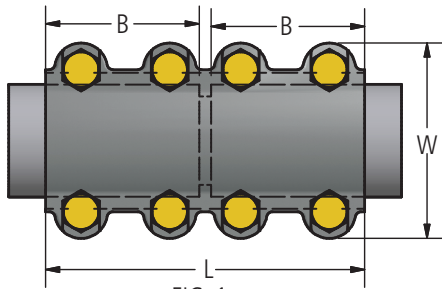

#### Hardware

Yellow anodized aluminum nuts, bolts and lockwashers.

FIG. 1

FIG. 2

### Ordering Information

CATALOG NUMBER	SPS OR EHPS	FIGURE NUMBER	DIMENSIONS IN INCHES			BOLT SIZE
			B	L	W	
CP50-AA	1/2	1	2 1/2	5 1/4	2 9/16	1/2
CP75-AA	3/4	1	2 3/4	5 3/4	2 3/4	1/2
CP100-AA	1	1	2 3/4	5 3/4	3 1/16	1/2
CP125-AA	1 1/4	1	3	6 1/4	3 7/16	1/2
CP150-AA	1 1/2	1	3	6 1/4	3 11/16	1/2
CP200-AA	2	1	3 1/4	6 3/4	4 1/8	1/2
CP250-AA	2 1/2	1	3 1/4	6 3/4	4 5/8	1/2
CP300-AA	3	1	3 3/4	7 3/4	5 5/8	5/8
CP350-AA	3 1/2	1	4	8 1/4	6 1/8	5/8
CP400-AA	4	1	4 1/2	9 1/4	6 5/8	5/8
CP500-AA	5	2	7	14 1/4	7 11/16	5/8
CP600-AA	6	2	7	14 1/4	8 3/4	5/8
CP800R-AA	8 O.D.	2	6 3/16	12 5/8	10 1/8	5/8