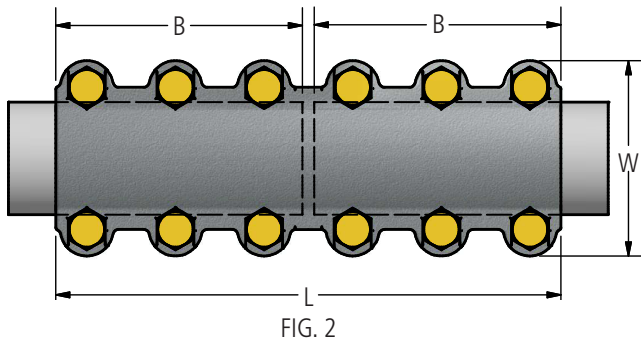

DOSSERT®

TYPE CP-AA Pipe Coupler

Material

Aluminum Alloy

Hardware

Yellow anodized aluminum nuts, bolts and lockwashers.

230 kV Aluminum Bolted Couplers

Ordering Information

CATALOG NUMBER	SPS OR EHPS	FIGURE NUMBER	DIMENSIONS IN INCHES			BOLT SIZE
			B	L	W	
CP50-AA	1/2	1	2 1/2	5 1/4	2 9/16	1/2
CP75-AA	3/4	1	2 3/4	5 3/4	2 3/4	1/2
CP100-AA	1	1	2 3/4	5 3/4	3 1/16	1/2
CP125-AA	1 1/4	1	3	6 1/4	3 7/16	1/2
CP150-AA	1 1/2	1	3	6 1/4	3 11/16	1/2
CP200-AA	2	1	3 1/4	6 3/4	4 1/8	1/2
CP250-AA	2 1/2	1	3 1/4	6 3/4	4 5/8	1/2
CP300-AA	3	1	3 3/4	7 3/4	5 5/8	5/8
CP350-AA	3 1/2	1	4	8 1/4	6 1/8	5/8
CP400-AA	4	1	4 1/2	9 1/4	6 5/8	5/8
CP500-AA	5	2	7	14 1/4	7 11/16	5/8
CP600-AA	6	2	7	14 1/4	8 3/4	5/8