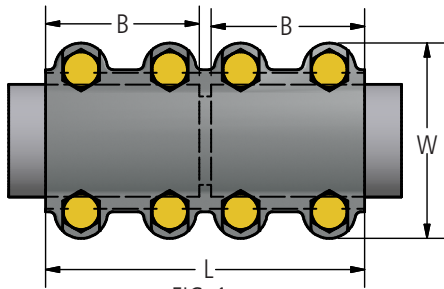

DOSSERT®

TYPE CP-AA Pipe Coupler

Material

Aluminum Alloy

Hardware

Yellow anodized aluminum nuts, bolts and lockwashers.

230 kV Aluminum Bolted Couplers

Ordering Information

CATALOG NUMBER	SPS OR EHPS	FIGURE NUMBER	DIMENSIONS IN INCHES			BOLT SIZE
			B	L	W	
CP50-AA	1/2	1	2 1/2	5 1/4	2 9/16	1/2
CP75-AA	3/4	1	2 3/4	5 3/4	2 3/4	1/2
CP100-AA	1	1	2 3/4	5 3/4	3 1/16	1/2
CP125-AA	1 1/4	1	3	6 1/4	3 7/16	1/2
CP150-AA	1 1/2	1	3	6 1/4	3 11/16	1/2
CP200-AA	2	1	3 1/4	6 3/4	4 1/8	1/2
CP250-AA	2 1/2	1	3 1/4	6 3/4	4 5/8	1/2
CP300-AA	3	1	3 3/4	7 3/4	5 5/8	5/8
CP350-AA	3 1/2	1	4	8 1/4	6 1/8	5/8
CP400-AA	4	1	4 1/2	9 1/4	6 5/8	5/8
CP500-AA	5	2	7	14 1/4	7 11/16	5/8
CP600-AA	6	2	7	14 1/4	8 3/4	5/8