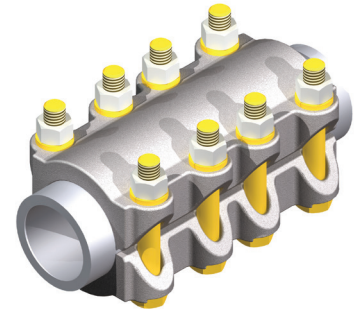

#### Hardware

Yellow anodized aluminum nuts, bolts and lockwashers.

FIG. 1

FIG. 2

### Ordering Information

CATALOG NUMBER	SPS OR EHPS	FIGURE NUMBER	DIMENSIONS IN INCHES			BOLT SIZE
			B	L	W	
CP50-AA	1/2	1	2 1/2	5 1/4	2 9/16	1/2
CP75-AA	3/4	1	2 3/4	5 3/4	2 3/4	1/2
CP100-AA	1	1	2 3/4	5 3/4	3 1/16	1/2
CP125-AA	1 1/4	1	3	6 1/4	3 7/16	1/2
CP150-AA	1 1/2	1	3	6 1/4	3 11/16	1/2
CP200-AA	2	1	3 1/4	6 3/4	4 1/8	1/2
CP250-AA	2 1/2	1	3 1/4	6 3/4	4 5/8	1/2
CP300-AA	3	1	3 3/4	7 3/4	5 5/8	5/8
CP350-AA	3 1/2	1	4	8 1/4	6 1/8	5/8
CP400-AA	4	1	4 1/2	9 1/4	6 5/8	5/8
CP500-AA	5	2	7	14 1/4	7 11/16	5/8
CP600-AA	6	2	7	14 1/4	8 3/4	5/8
CP800R-AA	8 O.D.	2	6 3/16	12 5/8	10 1/8	5/8