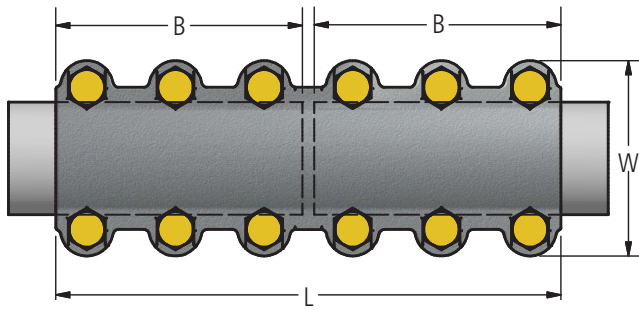

#### Hardware

Yellow anodized aluminum nuts, bolts and lockwashers.

FIG. 1

FIG. 2

### Ordering Information

CATALOG NUMBER	SPS OR EHPS	FIGURE NUMBER	DIMENSIONS IN INCHES			BOLT SIZE
			B	L	W	
CP50-AA	1/2	1	2 1/2	5 1/4	2 9/16	1/2
CP75-AA	3/4	1	2 3/4	5 3/4	2 3/4	1/2
CP100-AA	1	1	2 3/4	5 3/4	3 1/16	1/2
CP125-AA	1 1/4	1	3	6 1/4	3 7/16	1/2
CP150-AA	1 1/2	1	3	6 1/4	3 11/16	1/2
CP200-AA	2	1	3 1/4	6 3/4	4 1/8	1/2
CP250-AA	2 1/2	1	3 1/4	6 3/4	4 5/8	1/2
CP300-AA	3	1	3 3/4	7 3/4	5 5/8	5/8
CP350-AA	3 1/2	1	4	8 1/4	6 1/8	5/8
CP400-AA	4	1	4 1/2	9 1/4	6 5/8	5/8
CP500-AA	5	2	7	14 1/4	7 11/16	5/8
CP600-AA	6	2	7	14 1/4	8 3/4	5/8
CP800R-AA	8 O.D.	2	6 3/16	12 5/8	10 1/8	5/8