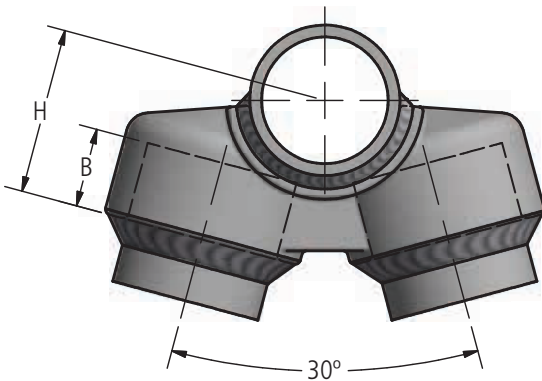

#### Ordering Information

CATALOG NUMBER		SPS		DIMENSIONS IN INCHES		
20 DEGREE	30 DEGREE	RUN	TAP	B	H	L
WVBP100-50-20-AA	WVBP100-50-30-AA	1	1/2	1/2	1-1/8	1-7/8
WVBP100-75-20-AA	WVBP100-75-30-AA	1	3/4	3/4	1-5/8	2-1/8
WVBP125-75-20-AA	WVBP125-75-30-AA	1-1/4	3/4	3/4	1-3/4	2-1/8
WVBP125-100-20-AA	WVBP125-100-30-AA	1-1/4	1	3/4	1-3/4	2-1/4
WVBP125-125-20-AA	WVBP125-125-30-AA	1-1/4	1-1/4	1	2	2-5/8
WVBP150-75-20-AA	WVBP150-75-30-AA	1-1/2	3/4	3/4	1-7/8	2-1/8
WVBP150-100-20-AA	WVBP150-100-30-AA	1-1/2	1	3/4	1-7/8	2-1/4
WVBP150-125-20-AA	WVBP150-125-30-AA	1-1/2	1-1/4	1	2-1/8	2-5/8
WVBP150-150-20-AA	WVBP150-150-30-AA	1-1/2	1-1/2	1	2-3/8	2-7/8
WVBP200-100-20-AA	WVBP200-100-30-AA	2	1	3/4	2-1/8	2-1/4
WVBP200-125-20-AA	WVBP200-125-30-AA	2	1-1/4	1	2-3/8	2-5/8
WVBP200-150-20-AA	WVBP200-150-30-AA	2	1-1/2	1	2-3/8	2-7/8
WVBP200-200-20-AA	WVBP200-200-30-AA	2	2	1-1/4	2-5/8	3-1/2
WVBP250-100-20-AA	WVBP250-100-30-AA	2-1/2	1	3/4	2-3/8	2-1/4
WVBP250-125-20-AA	WVBP250-125-30-AA	2-1/2	1-1/4	1	2-5/8	2-5/8
WVBP250-150-20-AA	WVBP250-150-30-AA	2-1/2	1-1/2	1	2-5/8	2-7/8