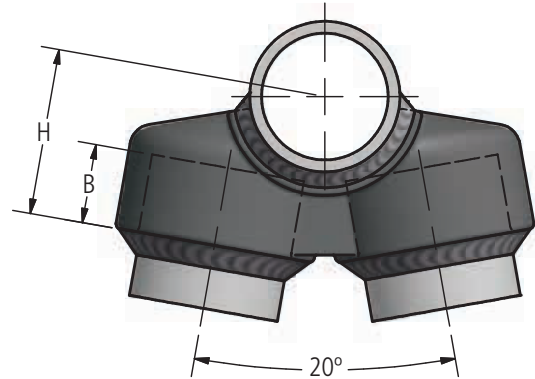

#### Ordering Information

CATALOG NUMBER		SPS		DIMENSIONS IN INCHES		
20 DEGREE	30 DEGREE	RUN	TAP	B	H	L
WVBP100-50-20-AA	WVBP100-50-30-AA	1	1/2	1/2	1-1/8	1-7/8
WVBP100-75-20-AA	WVBP100-75-30-AA	1	3/4	3/4	1-5/8	2-1/8
WVBP125-75-20-AA	WVBP125-75-30-AA	1-1/4	3/4	3/4	1-3/4	2-1/8
WVBP125-100-20-AA	WVBP125-100-30-AA	1-1/4	1	3/4	1-3/4	2-1/4
WVBP125-125-20-AA	WVBP125-125-30-AA	1-1/4	1-1/4	1	2	2-5/8
WVBP150-75-20-AA	WVBP150-75-30-AA	1-1/2	3/4	3/4	1-7/8	2-1/8
WVBP150-100-20-AA	WVBP150-100-30-AA	1-1/2	1	3/4	1-7/8	2-1/4
WVBP150-125-20-AA	WVBP150-125-30-AA	1-1/2	1-1/4	1	2-1/8	2-5/8
WVBP150-150-20-AA	WVBP150-150-30-AA	1-1/2	1-1/2	1	2-3/8	2-7/8
WVBP200-100-20-AA	WVBP200-100-30-AA	2	1	3/4	2-1/8	2-1/4
WVBP200-125-20-AA	WVBP200-125-30-AA	2	1-1/4	1	2-3/8	2-5/8
WVBP200-150-20-AA	WVBP200-150-30-AA	2	1-1/2	1	2-3/8	2-7/8
WVBP200-200-20-AA	WVBP200-200-30-AA	2	2	1-1/4	2-5/8	3-1/2
WVBP250-100-20-AA	WVBP250-100-30-AA	2-1/2	1	3/4	2-3/8	2-1/4
WVBP250-125-20-AA	WVBP250-125-30-AA	2-1/2	1-1/4	1	2-5/8	2-5/8
WVBP250-150-20-AA	WVBP250-150-30-AA	2-1/2	1-1/2	1	2-5/8	2-7/8