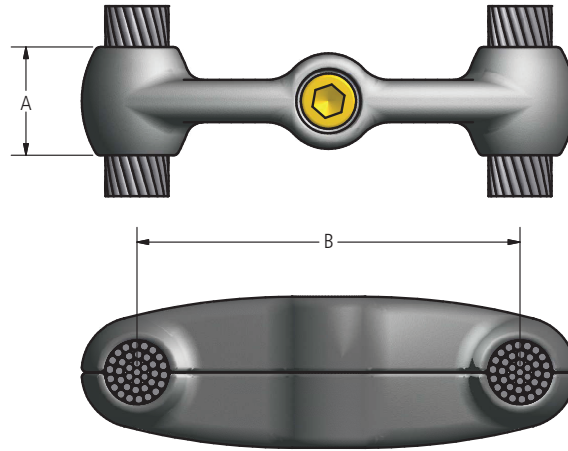

DOSSERT® TYPE 38100-EHV

Spacer is designed to be corona free for 345 kV service. Single bolt spacer is supplied for 6.5" and 8" centerline spacing.

Material

Aluminum Alloy

Hardware

Yellow anodized aluminum bolts, nuts, and lockwashers.

Ordering Information

CATALOG NUMBER	CABLE RANGE			DIMENSIONS IN INCHES		BOLT SIZE	NOMINAL WEIGHT LBS
	DIAMETER	AAC	ACSR	A	B		
38131EHV	.938 - 1.000	700 - 750	556.5(30/7) - 636(26/7)	1.66	6.50	5/8	1.7
38161EHV	.938 - 1.000	700 - 750	556.5(30/7) - 636(26/7)	1.66	8.00	5/8	2.7
38132EHV	1.001 - 1.062	795	636(30/19) - 795(36/1)	1.75	6.50	5/8	1.6
38162EHV	1.001 - 1.062	795	636(30/19) - 795(36/1)	1.75	8.00	5/8	1.9
38133EHV	1.063 - 1.125	900 - 954	795(45/7) - 795(24/7)	1.66	6.50	5/8	1.6
38163EHV	1.063 - 1.125	900 - 954	795(45/7) - 795(24/7)	1.66	8.00	5/8	1.9
38134EHV	1.126 - 1.187	1000 - 1033.5	795(30/19) - 954(45/7)	1.44	6.50	5/8	1.6
38164EHV	1.126 - 1.187	1000 - 1033.5	795(30/19) - 954(45/7)	1.44	8.00	5/8	1.6
38135EHV	1.188 - 1.250	1113	954(54/7) - 1033.5(54/7)	2.12	6.50	5/8	1.9
38165EHV	1.188 - 1.250	1113	954(54/7) - 1033.5(54/7)	2.12	8.00	5/8	2.0
38136EHV	1.251 - 1.312	1192.5 - 1272	1113(45/7) - 1192.5(45/7)	2.12	6.50	5/8	2.0
38166EHV	1.251 - 1.312	1192.5 - 1272	1113(45/7) - 1192.5(45/7)	2.12	8.00	5/8	1.9
38137EHV	1.313 - 1.375	1351.5 - 1351.5	1192.5(54/19) - 1272(45/7)	1.91	6.50	5/8	2.9
38167EHV	1.313 - 1.375	1351.5 - 1351.5	1192.5(54/19) - 1272(45/7)	1.91	8.00	5/8	2.0
38138EHV	1.376 - 1.437	1431 - 1510.5	1272(54/19) - 1431(45/7)	2.50	6.50	3/4	3.0
38168EHV	1.376 - 1.437	1431 - 1510.5	1272(54/19) - 1431(45/7)	2.50	8.00	3/4	3.0
38139EHV	1.438 - 1.500	1590	1431(54/19) - 1510.5(45/7)	2.50	6.50	3/4	3.4
38169EHV	1.438 - 1.500	1590	1431(54/19) - 1510.5(45/7)	2.50	8.00	3/4	3.6