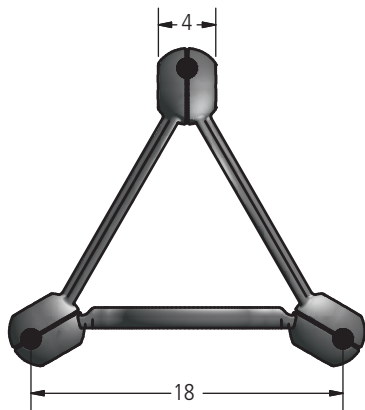

## DOSSERT® TYPE 38300-EHV

### Spacers (Cable) Recommended for Voltages up to 500 kV

Three-Conductor strain bus support is designed to be corona free for 500 kV service. Support is companion to 38500 series tri-spacer.

#### Material

Aluminum Alloy

### Ordering Information

CATALOG NUMBER		CABLE RANGE		
5" BOLT CIRCLE	7" BOLT CIRCLE	DIAMETER	AAC	ACSR
38301-5EHV	38301-7EHV	1.001 - 1.062	795	636 (30/19) - 715 (26/7)
38302-5EHV	38302-7EHV	1.063 - 1.130	900 - 954	795 (45/7) - 795 (26/7)
38303-5EHV	38303-7EHV	1.131 - 1.196	1000 - 1033.5	900 (45/7) - 954 (54/7)
38304-5EHV	38304-7EHV	1.197 - 1.252	1113	1033 (45/7) - 1033 (54/7)
38305-5EHV	38305-7EHV	1.253 - 1.312	1192.5 - 1272	1113 (45/7) - 1192.5 (45/7)
38306-5EHV	38306-7EHV	1.313 - 1.375	1351.5	1192.5 (54/19) - 1272 (45/7)
38307-5EHV	38307-7EHV	1.376 - 1.437	1431 - 1510.5	1272 (54/19) - 1431 (45/7)
38308-5EHV	38308-7EHV	1.438 - 1.518	1590	1431 (54/19) - 1590 (45/7)
38309-5EHV	38309-7EHV	1.519 - 1.599	1750	1590 (54/19)
38310-5EHV	38310-7EHV	1.600 - 1.680	2000	1780 (84/19)
38311-5EHV	38311-7EHV	1.681 - 1.762	2250	2034 (72/7) - 2156 (84/19)
38312-5EHV	38312-7EHV	1.763 - 1.843	2500	2312 (76/19)