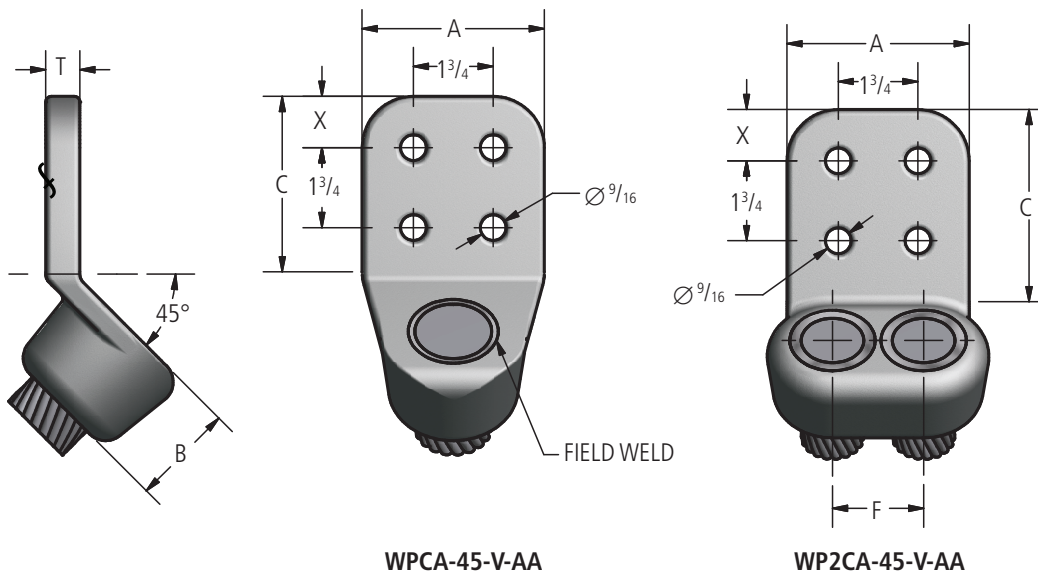

DOSSERT® TYPE WPCA-45-V-AA, WP2CA-45-V-AA

Welded 45 Degree Cable Terminal

Cable terminal at 45° is designed to be corona free for 345 kV and 500 kV service.

Material

Aluminum Alloy

WPCA-45-V-AA

WP2CA-45-V-AA

WPCA-45-V-AA

WP2CA-45-V-AA

Ordering Information

CATALOG NUMBER		CABLE RANGE		DIMENSIONS IN INCHES					
		ALUMINUM	ACSR	A	B	C	F	T	X
WPCA65-4N-45-V-AA	WP2CA65-4N-45-V-AA	600 (37,61,91) 636 (37) 650 (37,61,91)	556.5 (18/1,24/7,26/7) 636 (36/1, 18/1)	3	1 1/2	3	1 5/8	1/2	5/8
WPCA65-4N4-45-V-AA	WP2CA65-4N4-45-V-AA	600 (37,61,91) 636 (37) 650 (37,61,91)	556.5 (18/1,24/7,26/7) 636 (36/1, 18/1)	4	1 1/2	4	1 5/8	1/2	1 1/8
WPCA71-4N-45-V-AA	WP2CA71-4N-45-V-AA	650 (37,61,91) 700 (37,61,91) 715.5 (37,61)	636 (24/7, 26/7) 605 (24/7, 26/7, 30/19)	3	1 1/2	3	1 5/8	1/2	5/8
WPCA71-4N4-45-V-AA	WP2CA71-4N4-45-V-AA	650 (37,61,91) 700 (37,61,91) 715.5 (37,61)	636 (24/7, 26/7) 605 (24/7, 26/7, 30/19)	4	1 1/2	4	1 5/8	1/2	1 1/8
WPCA80-4N-45-V-AA	WP2CA80-4N-45-V-AA	750 (37,61,91) 795 (37,61) 800 (61,91)	636 (30/19) 666.6 (24/7, 26/7) 715.5 (24/7)	3	1 1/2	3	1 5/8	1/2	5/8
WPCA80-4N4-45-V-AA	WP2CA80-4N4-45-V-AA	750 (37,61,91) 795 (37,61) 800 (61,91)	636 (30/19) 666.6 (24/7, 26/7) 715.5 (24/7)	4	1 1/2	4	1 5/8	1/2	1 1/8
WPCA90-4N-45-V-AA	WP2CA90-4N-45-V-AA	800 (61,91) 874.5 (37,61) 900 (37,61,91)	715.5 (30/19) 795 (36/1, 45/7, 24/7, 54/7)	3	1 1/2	3	1 5/8	1/2	5/8
WPCA90-4N4-45-V-AA	WP2CA90-4N4-45-V-AA	800 (61,91) 874.5 (37,61) 900 (37,61,91)	715.5 (30/19) 795 (36/1, 45/7, 24/7, 54/7)	4	1 1/2	4	1 5/8	1/2	1 1/8