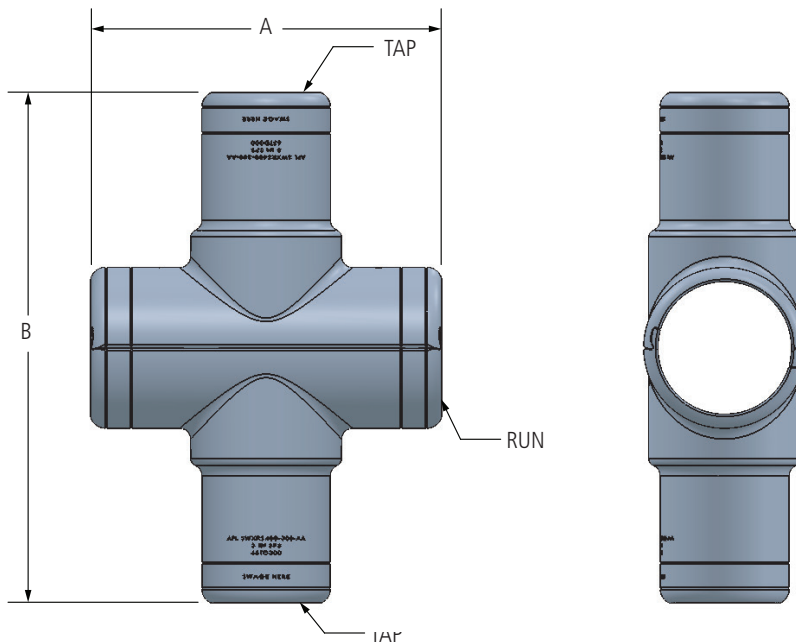

TYPE SWXS-AA, SWXRS-AA Swage Split Bus Cross

A Swage type cross to tap two bus ends to a split bus run.

Material

Aluminum Alloy

Notes

- Bore will be lined with AFL Filler compound (AFC) and capped.

Ordering Information

AFL NO.	S.P.S.		DIMENSIONS IN INCHES		DIE SIZE		VOLTAGE RATING (kV)
	RUN	TAP	A	B	RUN	TAP	
SWXS100-AA	1	1	8.50	8.47	65TD100	65TD100	230
SWXS150-AA	1.5	1.5	8.50	8.58	65TD150	65TD150	230
SWXS200-AA	2	2	10.00	11.76	65TD200	65TD200	230
SWXS250-AA	2.5	2.5	10.00	10.34	65TD250	65TD250	500
SWXS300-AA	3	3	12.00	12.04	65TD300	65TD300	500
SWXS350-AA	3.5	3.5	12.00	11.91	65TD350	65TD350	500
SWXS400-AA	4	4	12.00	12.07	65TD400	65TD400	500
SWXRS200-100-AA	2	1	8.50	9.67	65TD200	65TD100	230
SWXRS200-150-AA	2	1.5	8.50	9.29	65TD200	65TD150	230
SWXRS250-150-AA	2.5	1.5	8.50	10.21	65TD250	65TD150	230
SWXRS300-200-AA	3	2	10.00	12.64	65TD300	65TD200	500
SWXRS300-250-AA	3	2.5	10.00	12.25	65TD300	65TD250	500
SWXRS400-300-AA	4	3	12.00	12.19	65TD400	65TD300	500
SWXRS400-350-AA	4	3.5	12.00	12.71	65TD400	65TD350	500