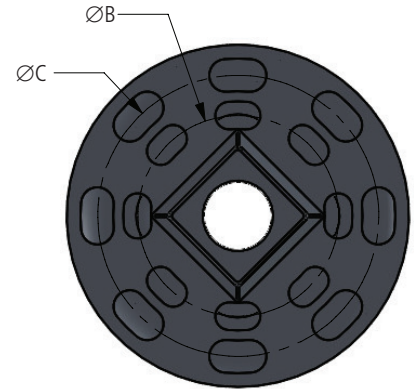

TYPE SWPSV-AA Swage Vertical Bus Support

A Swage type vertical bus support.

Material

Aluminum Alloy

Notes

- Bore will be lined with AFL Filler compound (AFC) and capped.
- 5" and 6" SPS parts require double swages.

f—Machine Finish

FIG. 1

FIG. 2

Ordering Information

AFL NO.	S.P.S.	FIG. NO.	DIMENSIONS IN INCHES			DIE SIZE	VOLTAGE RATING (kV)
			A	B	C		
SWPSV100-3-AA	1	1	6.30	3.00	-	65TD100	230
SWPSV100-3/5-AA	1	2	6.36	3.00	5.00	65TD100	230
SWPSV100-5-AA	1	1	6.30	5.00	-	65TD100	230
SWPSV150-3-AA	1.5	1	6.30	3.00	-	65TD150	230
SWPSV150-3/5-AA	1.5	2	6.36	3.00	5.00	65TD150	230
SWPSV150-5-AA	1.5	1	6.30	5.00	-	65TD150	230
SWPSV200-3-AA	2	1	6.30	3.00	-	65TD200	230
SWPSV200-3/5-AA	2	2	6.36	3.00	5.00	65TD200	230
SWPSV200-5-AA	2	1	6.30	5.00	-	65TD200	230
SWPSV250-3-AA	2.5	1	6.29	3.00	-	65TD250	230
SWPSV250-3/5-AA	2.5	2	6.36	3.00	5.00	65TD250	230
SWPSV250-5-AA	2.5	1	6.29	5.00	-	65TD250	230
SWPSV300-3-AA	3	1	6.70	3.00	-	65TD300	345
SWPSV300-3/5-AA	3	2	6.76	3.00	5.00	65TD300	345
SWPSV300-5-AA	3	1	6.76	5.00	-	65TD300	345
SWPSV300-5/7-AA	3	2	6.76	5.00	7.00	65TD300	345
SWPSV300-7-AA	3	1	6.76	7.00	-	65TD300	345