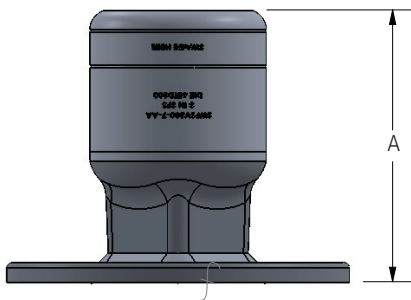

f—Machine Finish

FIG. 1

FIG. 2

Ordering Information

AFL NO.	S.P.S.	FIG. NO.	DIMENSIONS IN INCHES			DIE SIZE	VOLTAGE RATING (kV)
			A	B	C		
SWPSV100-3-AA	1	1	6.30	3.00	-	65TD100	230
SWPSV100-3/5-AA	1	2	6.36	3.00	5.00	65TD100	230
SWPSV100-5-AA	1	1	6.30	5.00	-	65TD100	230
SWPSV150-3-AA	1.5	1	6.30	3.00	-	65TD150	230
SWPSV150-3/5-AA	1.5	2	6.36	3.00	5.00	65TD150	230
SWPSV150-5-AA	1.5	1	6.30	5.00	-	65TD150	230
SWPSV200-3-AA	2	1	6.30	3.00	-	65TD200	230
SWPSV200-3/5-AA	2	2	6.36	3.00	5.00	65TD200	230
SWPSV200-5-AA	2	1	6.30	5.00	-	65TD200	230
SWPSV250-3-AA	2.5	1	6.29	3.00	-	65TD250	230
SWPSV250-3/5-AA	2.5	2	6.36	3.00	5.00	65TD250	230
SWPSV250-5-AA	2.5	1	6.29	5.00	-	65TD250	230
SWPSV300-3-AA	3	1	6.70	3.00	-	65TD300	345
SWPSV300-3/5-AA	3	2	6.76	3.00	5.00	65TD300	345
SWPSV300-5-AA	3	1	6.76	5.00	-	65TD300	345
SWPSV300-5/7-AA	3	2	6.76	5.00	7.00	65TD300	345
SWPSV300-7-AA	3	1	6.76	7.00	-	65TD300	345

continued

TYPE SWPSV-AA Swage Vertical Bus Support

Ordering Information

AFL NO.	S.P.S.	FIG. NO.	DIMENSIONS IN INCHES			DIE SIZE	VOLTAGE RATING (kV)
			A	B	C		
SWPSV350-3-AA	3.5	1	6.95	3.00	-	65TD350	345
SWPSV350-3/5-AA	3.5	2	7.01	3.00	5.00	65TD350	345
SWPSV350-5-AA	3.5	1	7.01	5.00	-	65TD350	345
SWPSV350-5/7-AA	3.5	2	7.01	5.00	7.00	65TD350	345
SWPSV350-7-AA	3.5	1	7.01	7.00	-	65TD350	345
SWPSV400-3-AA	4	1	6.95	3.00	-	65TD400	345
SWPSV400-3/5-AA	4	2	7.01	3.00	5.00	65TD400	345
SWPSV400-5-AA	4	1	7.01	5.00	-	65TD400	345
SWPSV400-5/7-AA	4	2	7.01	5.00	7.00	65TD400	345
SWPSV400-7-AA	4	1	7.01	7.00	-	65TD400	345
SWPSV500-3/5-AA	5	2	9.26	3.00	5.00	85TD500	345
SWPSV500-5-AA	5	1	9.26	5.00	-	85TD500	345
SWPSV500-5/7-AA	5	2	9.26	5.00	7.00	85TD500	345
SWPSV500-7-AA	5	1	9.26	7.00	-	85TD500	345
SWPSV600-5-AA	6	1	12.14	5.00	-	115TD600	345
SWPSV600-5/7-AA	6	2	12.14	5.00	7.00	115TD600	345
SWPSV600-7-AA	6	1	12.14	7.00	-	115TD600	345