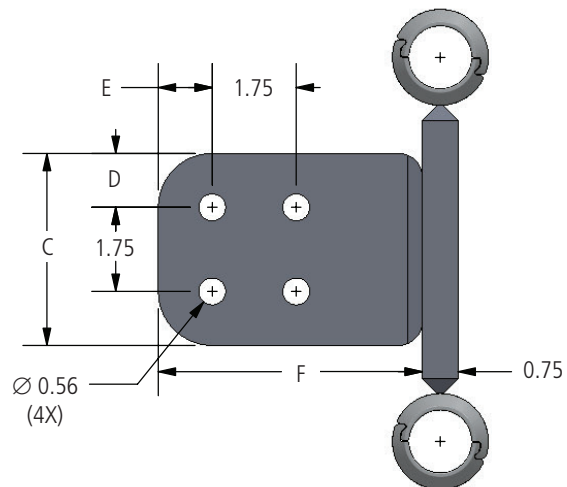

## TYPE SWAS-N-AA Swage Split Cable Spacer with NEMA Pad

### Ordering Information

AFL NO.	CABLE RANGE		DIMENSIONS IN INCHES							DIE SIZE
	AAC	ACSR	A	B	C	D	E	F	T	
SWAS1613-8-4N4-AA	2/0	1/0	9.00	8.00	4.00	1.13	1.13	5.50	0.75	45TD16
SWAS1625-8-4N4-AA	250	4/0	9.00	8.00	4.00	1.13	1.13	5.50	0.75	45TD16
SWAS2026-8-4N4-AA	266.8	266.8 (18/1)	9.00	8.00	4.00	1.13	1.13	5.50	0.75	45TD20
SWAS2030-8-4N4-AA	300	266.8 (26/7)	9.00	8.00	4.00	1.13	1.13	5.50	0.75	45TD20
SWAS2035-8-4N4-AA	336.4, 350	300 (26/7), 336.4 (18/1)	9.00	8.00	4.00	1.13	1.13	5.50	0.75	45TD20
SWAS2039-8-4N4-AA	397.5	336.4 (26/7), 336.4 (30/7), 397.5 (18/1)	9.00	8.00	4.00	1.13	1.13	5.50	0.75	45TD20
SWAS2445-8-4N4-AA	450	397.5 (24/7), 397.5 (26/7)	9.13	8.00	4.00	1.13	1.13	5.50	0.75	45TD24
SWAS2447-8-4N4-AA	477	397.5 (30/7)	9.13	8.00	4.00	1.13	1.13	5.50	0.75	45TD24
SWAS2450-8-4N4-AA	500	477 (18/1)	9.13	8.00	4.00	1.13	1.13	5.50	0.75	45TD24
SWAS2455-8-4N4-AA	556.5	477 (24/7), 477 (26/7)	9.13	8.00	4.00	1.13	1.13	5.50	0.75	45TD24