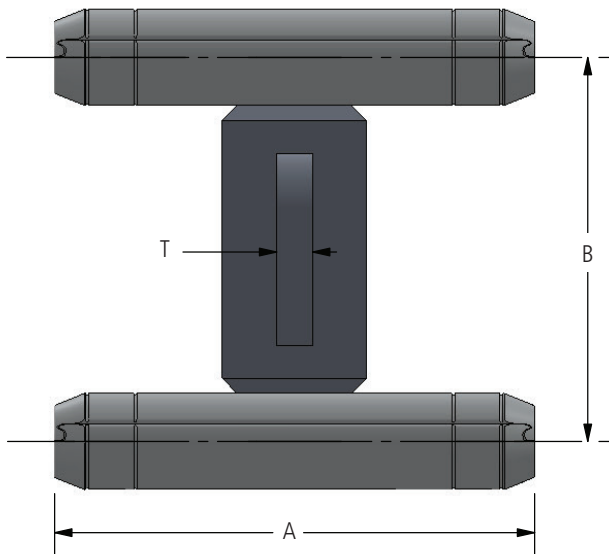

## TYPE SWAS-N-AA Swage Split Cable Spacer with NEMA Pad

### Material

Aluminum Alloy

### Ordering Information

AFL NO.	CABLE RANGE		DIMENSIONS IN INCHES							DIE SIZE
	AAC	ACSR	A	B	C	D	E	F	T	
SWAS1613-8-4N4-AA	2/0	1/0	9.00	8.00	4.00	1.13	1.13	5.50	0.75	45TD16
SWAS1625-8-4N4-AA	250	4/0	9.00	8.00	4.00	1.13	1.13	5.50	0.75	45TD16
SWAS2026-8-4N4-AA	266.8	266.8 (18/1)	9.00	8.00	4.00	1.13	1.13	5.50	0.75	45TD20
SWAS2030-8-4N4-AA	300	266.8 (26/7)	9.00	8.00	4.00	1.13	1.13	5.50	0.75	45TD20
SWAS2035-8-4N4-AA	336.4, 350	300 (26/7), 336.4 (18/1)	9.00	8.00	4.00	1.13	1.13	5.50	0.75	45TD20
SWAS2039-8-4N4-AA	397.5	336.4 (26/7), 336.4 (30/7), 397.5 (18/1)	9.00	8.00	4.00	1.13	1.13	5.50	0.75	45TD20
SWAS2445-8-4N4-AA	450	397.5 (24/7), 397.5 (26/7)	9.13	8.00	4.00	1.13	1.13	5.50	0.75	45TD24
SWAS2447-8-4N4-AA	477	397.5 (30/7)	9.13	8.00	4.00	1.13	1.13	5.50	0.75	45TD24
SWAS2450-8-4N4-AA	500	477 (18/1)	9.13	8.00	4.00	1.13	1.13	5.50	0.75	45TD24
SWAS2455-8-4N4-AA	556.5	477 (24/7), 477 (26/7)	9.13	8.00	4.00	1.13	1.13	5.50	0.75	45TD24