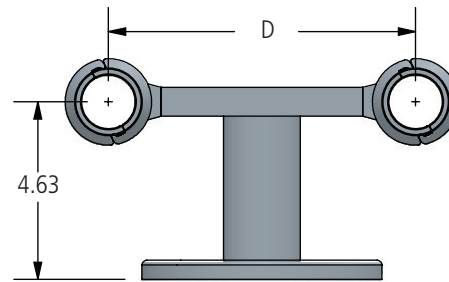

f—Machine Finish

continued
→

TYPE SW2CS-AA Swage Double Cable Support

Ordering Information

AFL NO.	CABLE RANGE		DIMENSIONS IN INCHES				DIE SIZE
	AAC	ACSR	A	B	C	D	
SW2CS1613-8-3/5-AA	2/0	1/0	9.00	5.00	3.00	8.00	45TD16
SW2CS1613-8-5/7-AA			9.00	7.00	5.00	8.00	45TD16
SW2CS1625-8-3/5-AA	250	4/0	9.00	5.00	3.00	8.00	45TD16
SW2CS1625-8-5/7-AA			9.00	7.00	5.00	8.00	45TD16
SW2CS2026-8-3/5-AA	266.8	266.8 (18/1)	9.00	5.00	3.00	8.00	45TD20
SW2CS2026-8-5/7-AA			9.00	7.00	5.00	8.00	45TD20
SW2CS2030-8-3/5-AA	300	266.8 (26/7)	9.00	5.00	3.00	8.00	45TD20
SW2CS2030-8-5/7-AA			9.00	7.00	5.00	8.00	45TD20
SW2CS2035-8-3/5-AA	336.4, 350	300 (26/7), 336.4 (18/1)	9.00	5.00	3.00	8.00	45TD20
SW2CS2035-8-5/7-AA			9.00	7.00	5.00	8.00	45TD20
SW2CS2039-8-3/5-AA	397.5	336.4 (26/7), 336.4 (30/7), 397.5 (18/1)	9.00	5.00	3.00	8.00	45TD20
SW2CS2039-8-5/7-AA			9.00	7.00	5.00	8.00	45TD20
SW2CS2445-8-3/5-AA	450	397.5 (24/7), 397.5 (26/7)	9.13	5.00	3.00	8.00	45TD24
SW2CS2445-8-5/7-AA			9.13	7.00	5.00	8.00	45TD24
SW2CS2447-8-5/7-AA	477	397.5 (30/7)	9.13	7.00	5.00	8.00	45TD24
SW2CS2447-8-3/5-AA			9.13	5.00	3.00	8.00	45TD24
SW2CS2450-8-3/5-AA	500	477 (18/1)	9.13	5.00	3.00	8.00	45TD24
SW2CS2450-8-5/7-AA			9.13	7.00	5.00	8.00	45TD24
SW2CS2455-8-3/5-AA	556.5	477 (24/7), 477 (26/7)	9.13	5.00	3.00	8.00	45TD24
SW2CS2455-8-5/7-AA			9.13	7.00	5.00	8.00	45TD24
SW2CS2860-8-3/5-AA	600	477 (30/7), 556.5 (18/1)	10.00	5.00	3.00	8.00	45TD28
SW2CS2860-8-5/7-AA			10.00	7.00	5.00	8.00	45TD28
SW2CS2863-8-3/5-AA	636	556.5 (24/7), 556.5 (26/7)	10.00	5.00	3.00	8.00	45TD28
SW2CS2863-8-5/7-AA			10.00	7.00	5.00	8.00	45TD28
SW2CS2871-8-3/5-AA	700, 715.5	556.5 (30/7), 605 (24/7), 605 (26/7), 636 (18/1), 636 (36/1)	10.00	5.00	3.00	8.00	45TD28
SW2CS2871-8-5/7-AA			10.00	7.00	5.00	8.00	45TD28
SW2CS3075-8-3/5-AA	750	605 (30/7), 605 (30/19), 636 (24/7), 636 (26/7)	10.00	5.00	3.00	8.00	45TD30
SW2CS3075-8-5/7-AA			10.00	7.00	5.00	8.00	45TD30
SW2CS3079-8-3/5-AA	795	636 (30/7), 636 (30/19), 666.6 (24/7), 666.6 (26/7), 715.5 (24/7), 715.5 (54/7), 795 (36/1)	10.00	5.00	3.00	8.00	45TD30
SW2CS3079-8-5/7-AA			10.00	7.00	5.00	8.00	45TD30
SW2CS3087-8-3/5-AA	874.5	715.5 (26/7), 715.5 (30/19), 795 (45/7)	10.00	5.00	3.00	8.00	45TD30
SW2CS3087-8-5/7-AA			10.00	7.00	5.00	8.00	45TD30
SW2CS3290-8-3/5-AA	900	795 (24/7), 795 (54/7), 795 (26/7)	10.00	5.00	3.00	8.00	45TD32
SW2CS3290-8-5/7-AA			10.00	7.00	5.00	8.00	45TD32
SW2CS3290-12-5/7-AA			10.00	7.00	5.00	12.00	45TD32